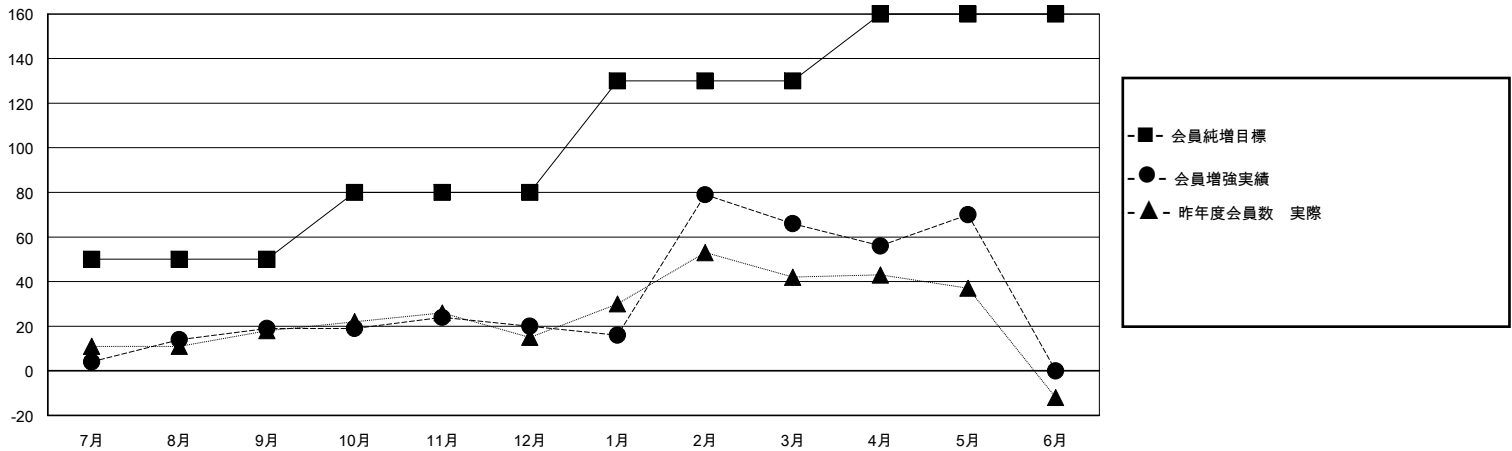

MONTHLY MEMBERSHIP PROGRESS REPORT

District 337 E

Results as of: 5/31/2024

GMT:

地域 JAPAN

GMT会則地域

クラブ				名			
結果: 2023-2024				結果: 2023-2024			
四半期	新クラブ目標	新クラブ	解散クラブ	四半期	会員純増目標	会員増強実績	退会者(転籍を含む)実際
7月/8月/9月	0	0	0	7月/8月/9月	50	46	23
10月/11月/12月	0	0	0	10月/11月/12月	30	17	15
1月/2月/3月	1	0	0	1月/2月/3月	50	90	44
4月/5月/6月	0	0	0	4月/5月/6月	30	34	30

新クラブ目標及び実績累計

会員目標及び実績累計

解散クラブ: 0	39 CLUBS OF 52 一名以上の新会員を登録	男女別 男性 1,396 (80.69%) 女性 333 (19.25%)
退会者 物故会員 12 クラブ解散 0 その他 100 合計 112	会員累計データを見るには、ここをクリック	世帯主/家族会員合計 399 国際会費半額の家族会員 224